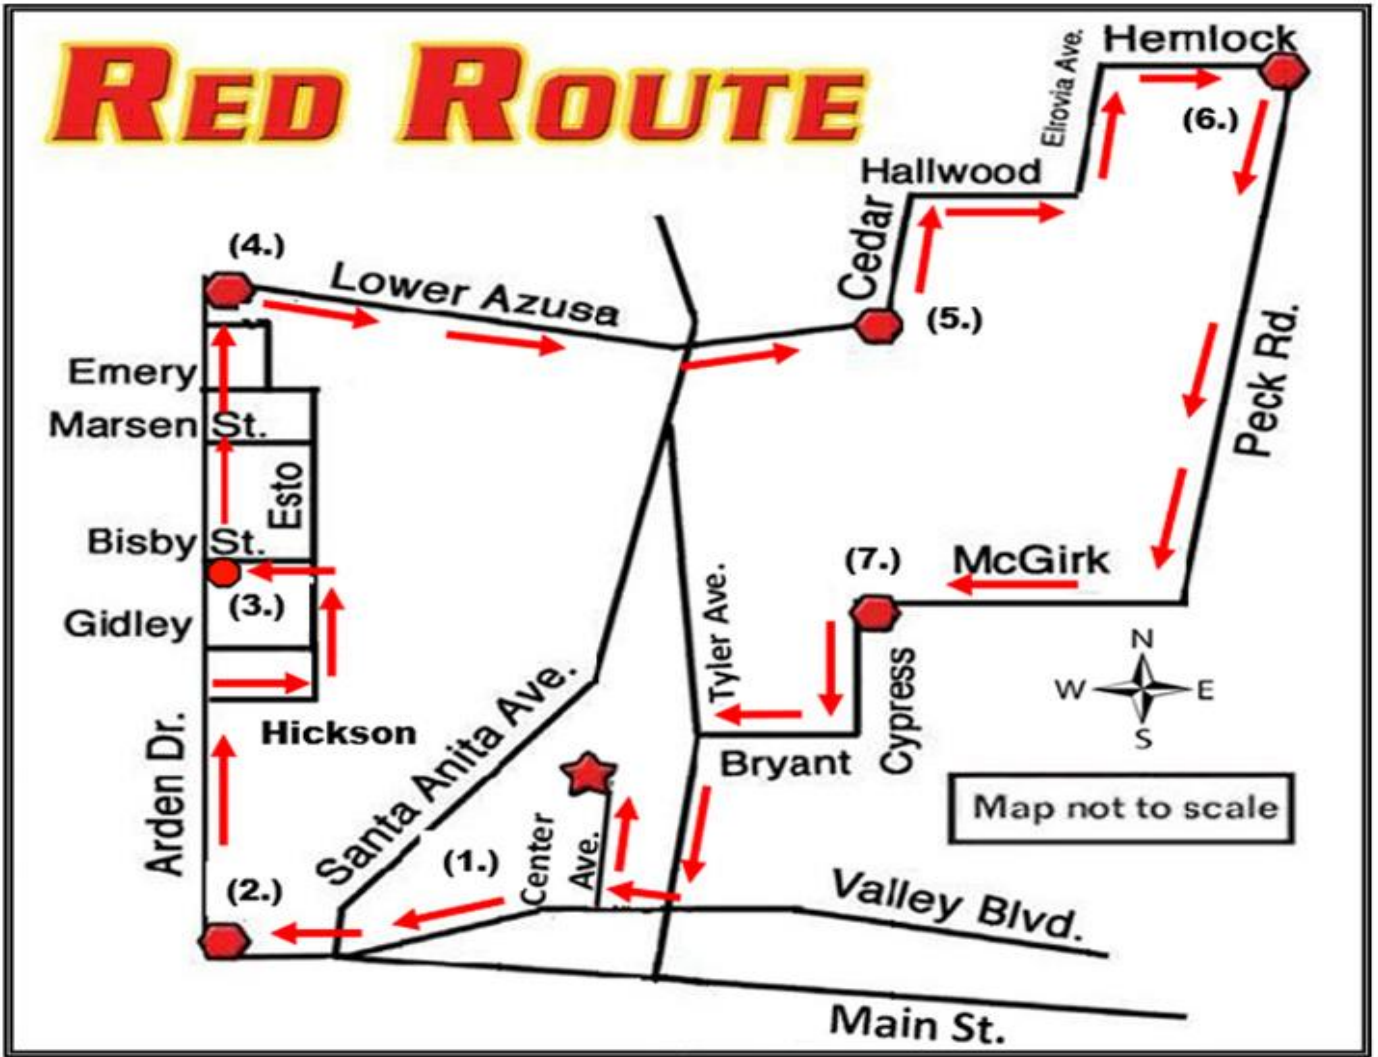

El mapa de la ruta se encuentra en la siguiente pagina.

**Paradas Principales**

- ★ 1. Estación de Transportación de El Monte
- 2. Valley Blvd. & Arden Dr.
- 3. Bisby & Arden Dr.
- 4. Arden Way & Lower Azusa Rd.
- 5. Lower Azusa Rd. & Cedar Ave.
- 6. Hemlock St. & Peck Rd.
- 7. McGirk Ave. & Cypress Ave.
- 8. Estación de Transportación de El Monte